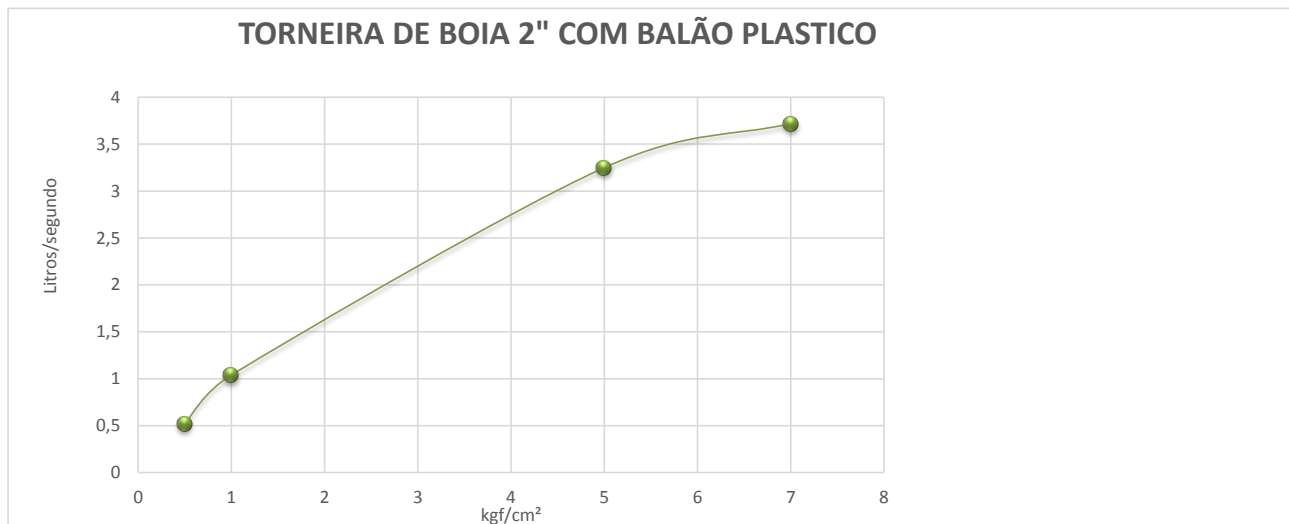

CURVA DE VAZÃO TORNEIRA DE BOIA

CÓDIGO	TIPO	0,5	1	5	7	kgf/cm ²
11355PG	TORNEIRA DE BOIA 2" COM BALÃO PLASTICO	0,52	1,04	3,25	3,720	litros/segundo

METALURGICA GARDEN INDUSTRIA E COMERCIO LTDA

RUA CARLOS MARQUES TEIXEIRA, 110 - VILA INDIANA - TABOÃO DA SERRA - SP CEP 06786-230