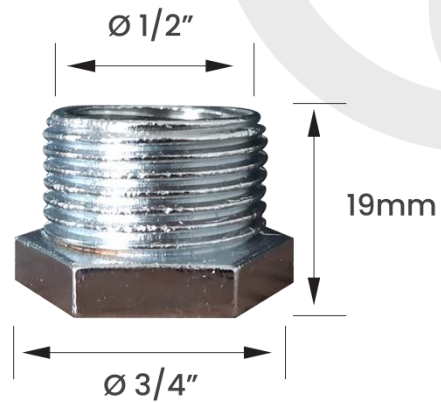

DIMENSIONAL E FOTO DA PEÇA

DETALHE

EMBALAGEM

SACO PLÁSTICO INDIVIDUAL

| CÓDIGO | ACABAMENTO | PESO KG | MATERIAL | COD. BARRAS EAN 13 | EMBALAGEM | COD. BARRAS EMB. MASTER – EAN 14 | QUANT. EMB. MASTER |
|----------|------------|---------|----------|--------------------|------------|----------------------------------|--------------------|
| 10856E | Amarelo | 0,030 | ZAMAC | 7893308005883 | Individual | 17893308005880 | 100 Peças |
| 10856CRE | Cromado | 0,030 | ZAMAC | 789338005890 | Individual | 17893308005897 | 100 Peças |

Peso informado refere-se ao peso unitário de cada modelo de bucha.
Nossos cotovelos são vendidos e faturados por peça.