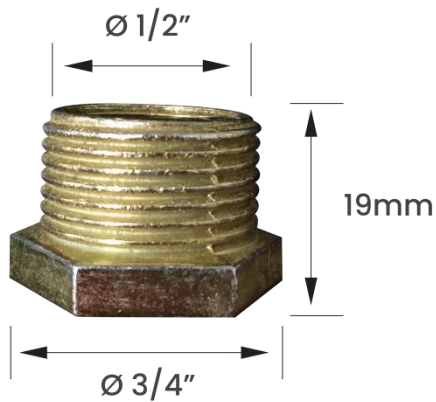

DIMENSIONAL E FOTO DA PEÇA

DETALHE

EMBALAGEM

SACO PLÁSTICO INDIVIDUAL

| CÓDIGO | ACABAMENTO | PESO KG | MATERIAL | COD. BARRAS EAN 13 | EMBALAGEM | COD. BARRAS EMB. MASTER – EAN 14 | QUANT. EMB. MASTER |
|----------|------------|---------|----------|--------------------|------------|----------------------------------|--------------------|
| 10856E | Amarelo | 0,030 | ZAMAC | 7893308005883 | Individual | 17893308005880 | 100 Peças |
| 10856CRE | Cromado | 0,030 | ZAMAC | 789338005890 | Individual | 17893308005897 | 100 Peças |

Peso informado refere-se ao peso unitário de cada modelo de bucha.
Nossos cotovelos são vendidos e faturados por peça.