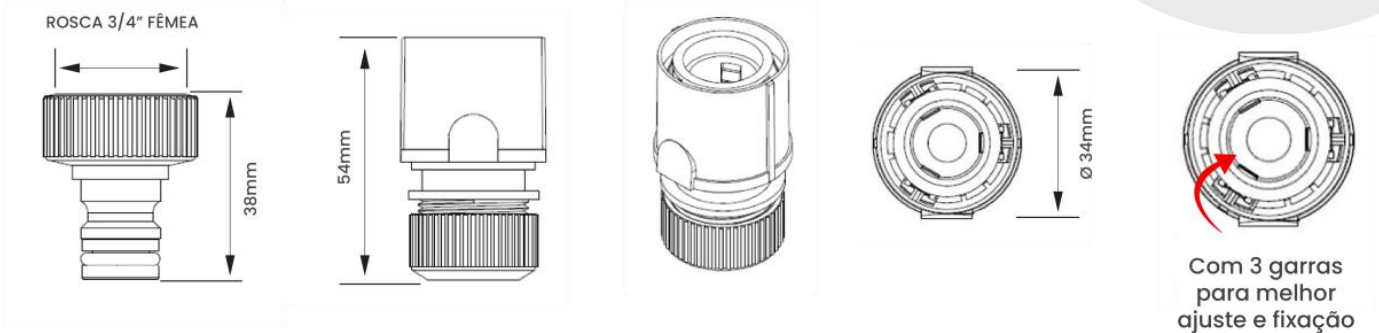

Garden
Qualidade e Resistência

FICHA TÉCNICA

ENGATE RÁPIDO PLÁSTICO

DIMENSIONAL DA PEÇA

Com 3 garras para melhor ajuste e fixação

FOTO

MODELO 3D

EMBALAGEM

SACO PLÁSTICO INDIVIDUAL

CÓDIGO	MATERIAL	MANGUEIRA	PESO KG	CÓD. BARRAS EAN 13	EMBALAGEM	CÓD. BARRAS EMB. MASTER - EAN 14	QUANT. EMB. MASTER
12340E	Polipropileno	1/2"	0,016	7893308005784	Individual	17893308005781	100 peças

DIMENSIONAL DA PEÇA

FOTO

MODELO 3D

EMBALAGEM

SACO PLÁSTICO INDIVIDUAL

CÓDIGO	MATERIAL	ROSCA	MANGUEIRA	PESO KG	CÓD. BARRAS EAN 13	EMBALAGEM	CÓD. BARRAS EMB. MASTER - EAN 14	QUANT. EMB. MASTER
12342E	Polipropileno	3/4"	1/2"	0,025	7893308005791	Individual	17893308005798	100 peças