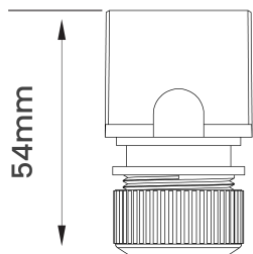

Garden
Qualidade e Resistência

FICHA TÉCNICA

ENGATE RÁPIDO PLÁSTICO

DIMENSIONAL DA PEÇA

Com 3 garras para melhor ajuste e fixação

FOTO

MODELO 3D

EMBALAGEM

SACO PLÁSTICO INDIVIDUAL

CÓDIGO	MATERIAL	MANGUEIRA	PESO KG	CÓD. BARRAS EAN 13	EMBALAGEM	CÓD. BARRAS EMB. MASTER - EAN 14	QUANT. EMB. MASTER
12340E	Polipropileno	1/2"	0,016	7893308005784	Individual	17893308005781	100 peças

DIMENSIONAL DA PEÇA

FOTO

MODELO 3D

EMBALAGEM

SACO PLÁSTICO INDIVIDUAL

CÓDIGO	MATERIAL	ROSCA	MANGUEIRA	PESO KG	CÓD. BARRAS EAN 13	EMBALAGEM	CÓD. BARRAS EMB. MASTER - EAN 14	QUANT. EMB. MASTER
12342E	Polipropileno	3/4"	1/2"	0,025	7893308005791	Individual	17893308005798	100 peças