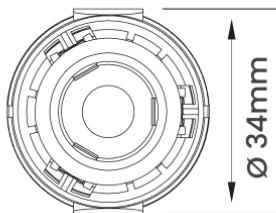

Garden
Qualidade e Resistência

FICHA TÉCNICA

ENGATE RÁPIDO PLÁSTICO

DIMENSIONAL DA PEÇA

Com 3 garras para melhor ajuste e fixação

FOTO

MODELO 3D

EMBALAGEM

SACO PLÁSTICO INDIVIDUAL

CÓDIGO	MATERIAL	MANGUEIRA	PESO KG	CÓD. BARRAS EAN 13	EMBALAGEM	CÓD. BARRAS EMB. MASTER - EAN 14	QUANT. EMB. MASTER
12340E	Polipropileno	1/2"	0,016	7893308005784	Individual	17893308005781	100 peças

DIMENSIONAL DA PEÇA

FOTO

MODELO 3D

EMBALAGEM

SACO PLÁSTICO INDIVIDUAL

CÓDIGO	MATERIAL	ROSCA	MANGUEIRA	PESO KG	CÓD. BARRAS EAN 13	EMBALAGEM	CÓD. BARRAS EMB. MASTER - EAN 14	QUANT. EMB. MASTER
12342E	Polipropileno	3/4"	1/2"	0,025	7893308005791	Individual	17893308005798	100 peças