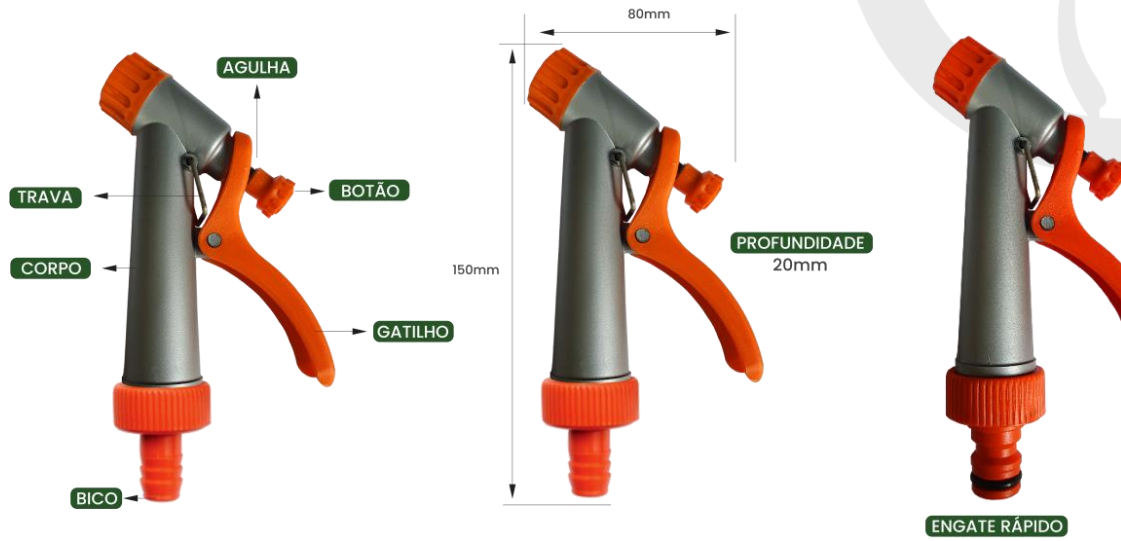

DIMENSIONAL E FOTO DA PEÇA

DETALHES

ENGATE RÁPIDO

ESPIGA

EMBALAGEM

SACO PLÁSTICO INDIVIDUAL

PESO KG	MATERIAL DO CORPO	MATERIAL DO GATILHO	BORRACHA DE VEDAÇÃO	TRAVA	AGULHA	BOTÃO	MOLA	ARRUELA DE VEDAÇÃO	PRESSÃO MÁXIMA RECOMENDADA	TEMPERATUR A MÁXIMA	VAZÃO*
0,050	PP	PP	Nylon	Aço	Nylon	PP	Aço Inox	Borracha	10 kgf/cm ²	60°C	13 L/min*

*Valores obtidos com pressão de 5,0kgf/cm²

CÓDIGO	MEDIDA DO BICO	ACABAMENTO	EMBALAGEM	COD BARRAS – EAN 13	COD. BARRAS EMB. MASTER – EAN 14	QUANT. EMB. MASTER
12701G	1/2"	Cinza/Laranja	Individual	7893308003797	17893308003794	100 peças
12702G	3/4"	Cinza/Laranja	Individual	7893308003919	17893308003916	50 peças
12705G	Pino Eng. Rápido	Cinza/Laranja	Individual	7893308003834	17893308003831	100 peças