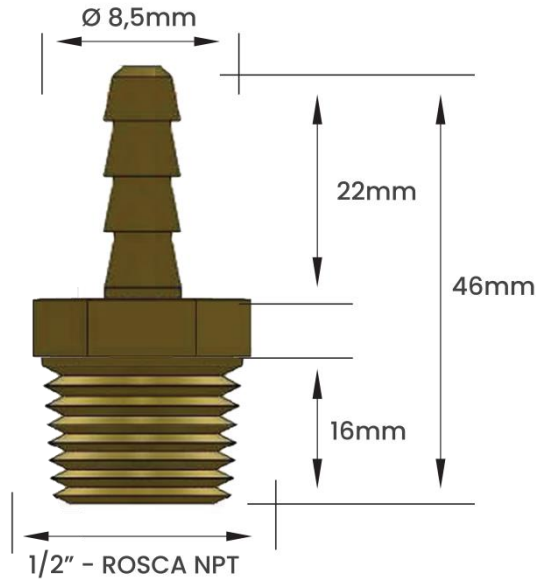

Garden
Qualidade e Resistência

FICHA TÉCNICA
ESPIÃO FIXO EM LATÃO
ROSCA MACHO NPT 1/2" x 5/16"

DIMENSIONAL