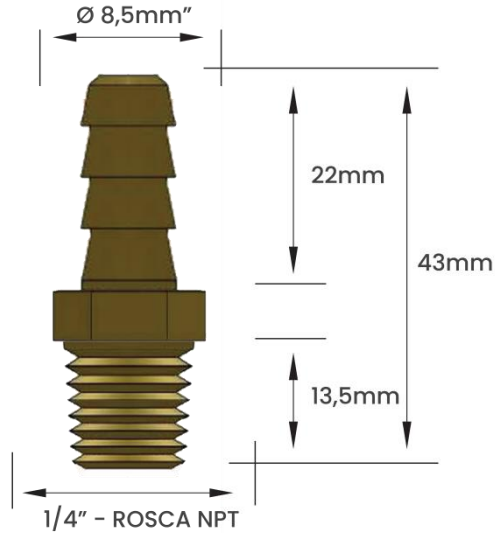

Garden
Qualidade e Resistência

FICHA TÉCNICA
ESPIGÃO FIXO EM LATÃO
ROSCA MACHO NPT 1/4" x 5/16"

DIMENSIONAL