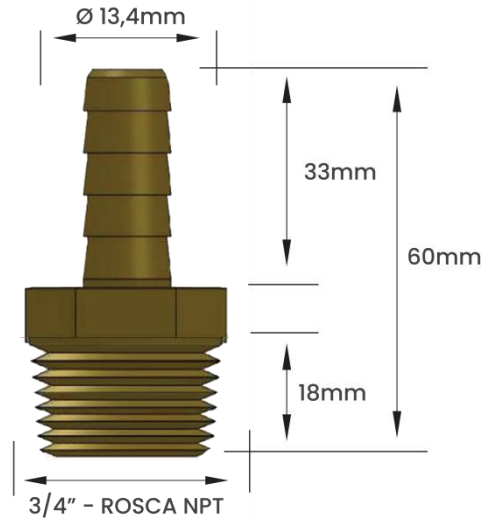

Garden
Qualidade e Resistência

FICHA TÉCNICA
ESPIÇÃO FIXO EM LATÃO
ROSCA MACHO NPT 3/4" x 1/2"

DIMENSIONAL