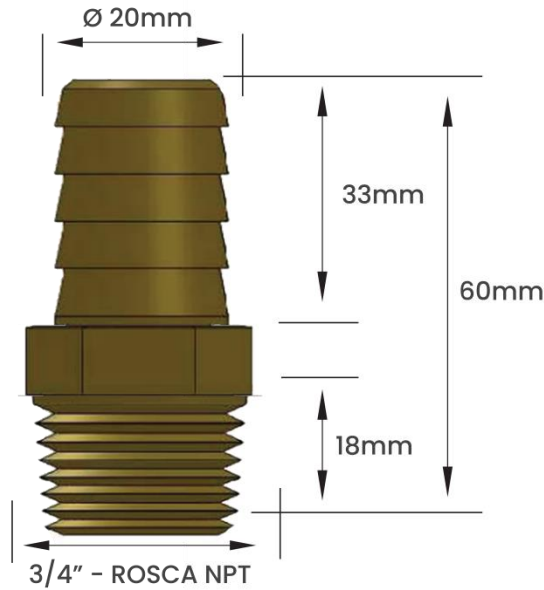

Garden
Qualidade e Resistência

FICHA TÉCNICA
ESPIÃO FIXO EM LATÃO
ROSCA MACHO NPT 3/4" x 3/4"

DIMENSIONAL