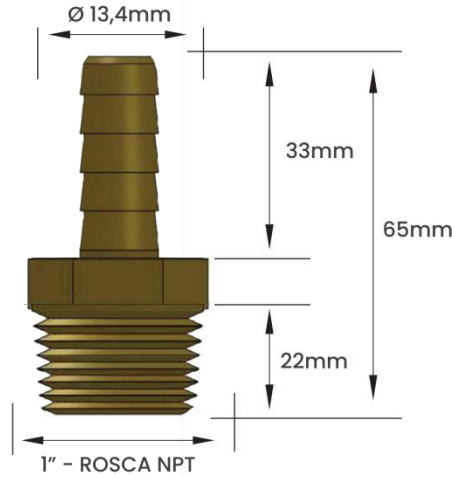

Garden
Qualidade e Resistência

FICHA TÉCNICA
ESPIGÃO FIXO EM LATÃO
ROSCA MACHO NPT 1" x 1/2"

DIMENSIONAL