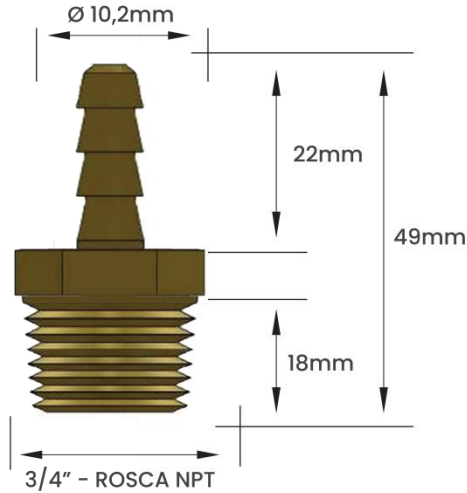

Garden
Qualidade e Resistência

FICHA TÉCNICA
ESPIGÃO FIXO EM LATÃO
ROSCA MACHO NPT 3/4" x 3/8"

DIMENSIONAL