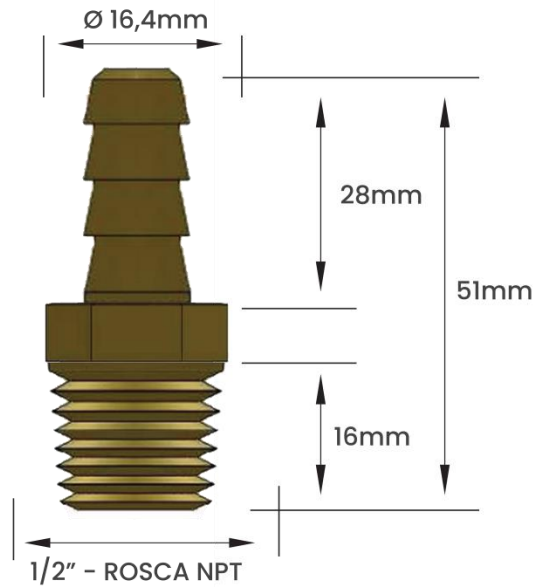

Garden
Qualidade e Resistência

FICHA TÉCNICA
ESPIÃO FIXO EM LATÃO
ROSCA MACHO NPT 1/2" x 5/8"

DIMENSIONAL