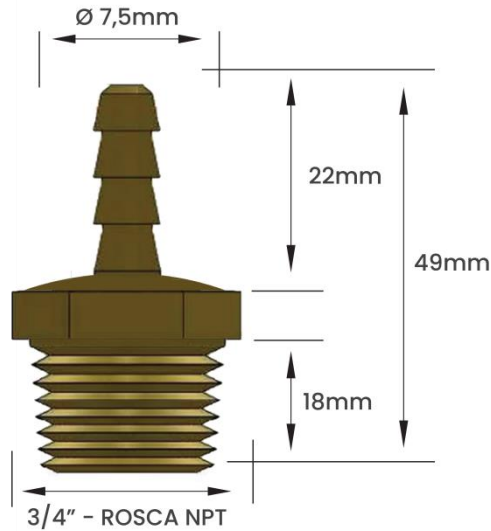

Garden
Qualidade e Resistência

FICHA TÉCNICA
ESPIÃO FIXO EM LATÃO
ROSCA MACHO NPT 3/4" x 1/4"

DIMENSIONAL