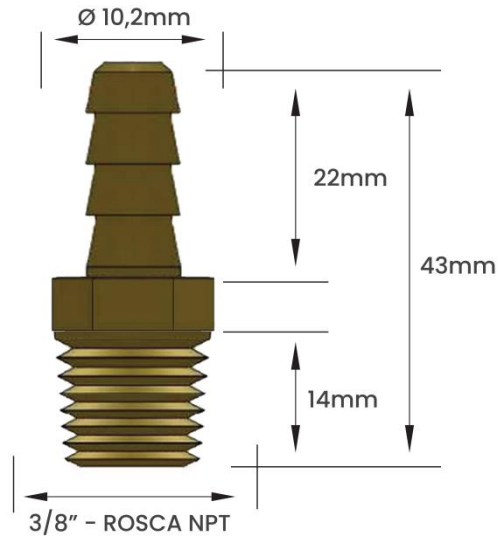

DIMENSIONAL