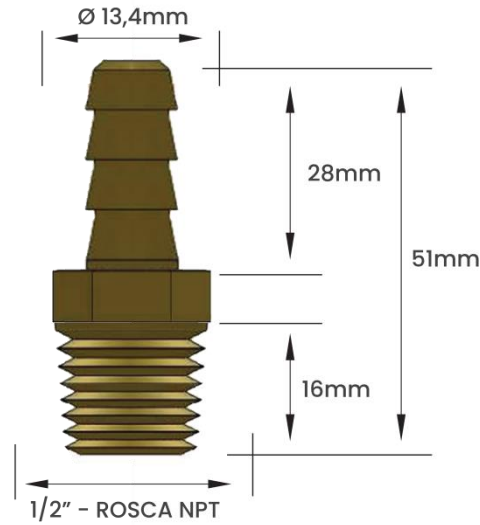

Garden
Qualidade e Resistência

FICHA TÉCNICA
ESPIGÃO FIXO EM LATÃO
ROSCA MACHO NPT 1/2" x 1/2"

DIMENSIONAL