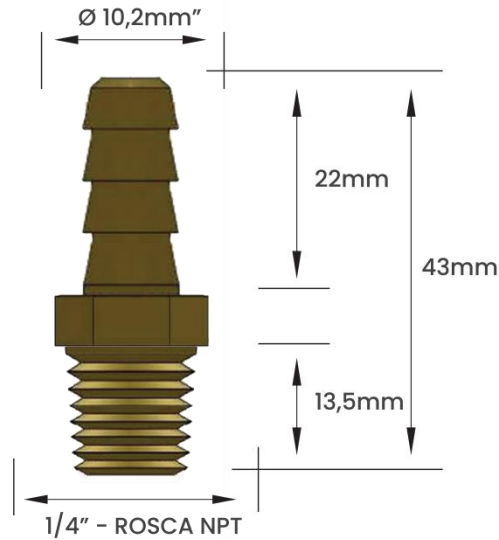

Garden
Qualidade e Resistência

FICHA TÉCNICA
ESPIÃO FIXO EM LATÃO
ROSCA MACHO NPT 1/4" x 3/8"

DIMENSIONAL