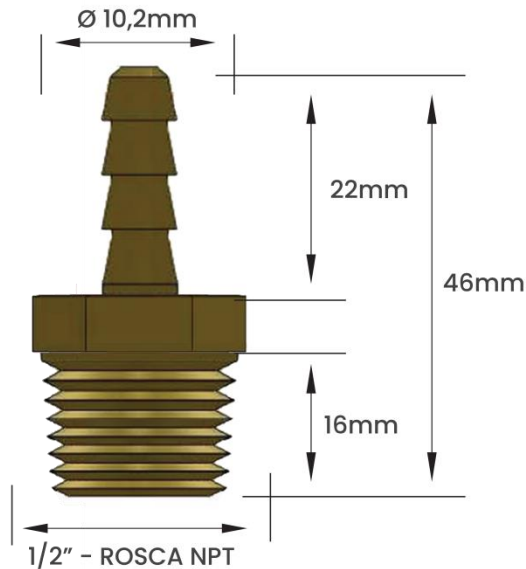

DIMENSIONAL