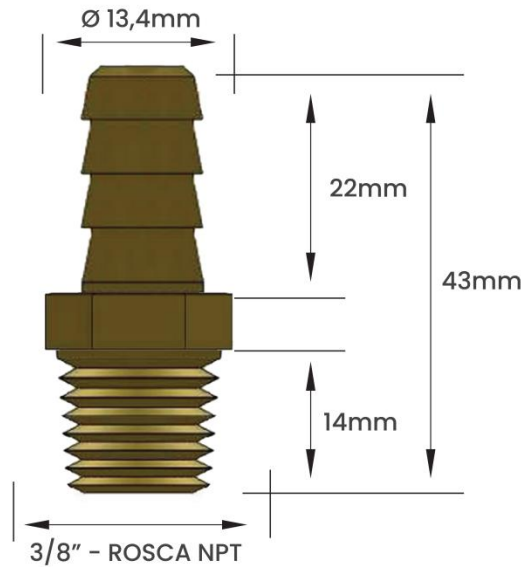

Garden
Qualidade e Resistência

FICHA TÉCNICA

ESPIÃO FIXO EM LATÃO

ROSCA MACHO NPT 3/8" x 1/2"

DIMENSIONAL