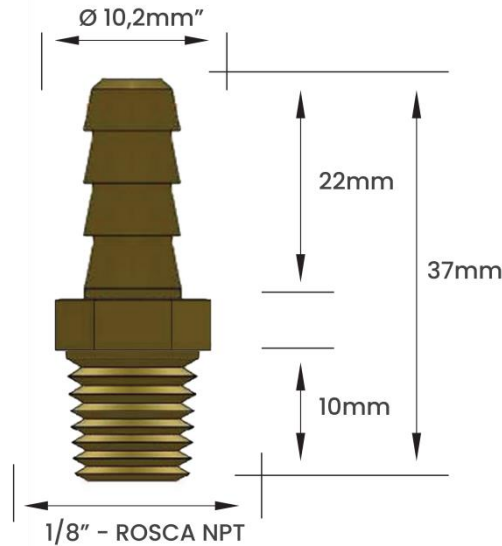

Garden
Qualidade e Resistência

FICHA TÉCNICA
ESPIÃO FIXO EM LATÃO
ROSCA MACHO NPT 1/8" x 3/8"

DIMENSIONAL