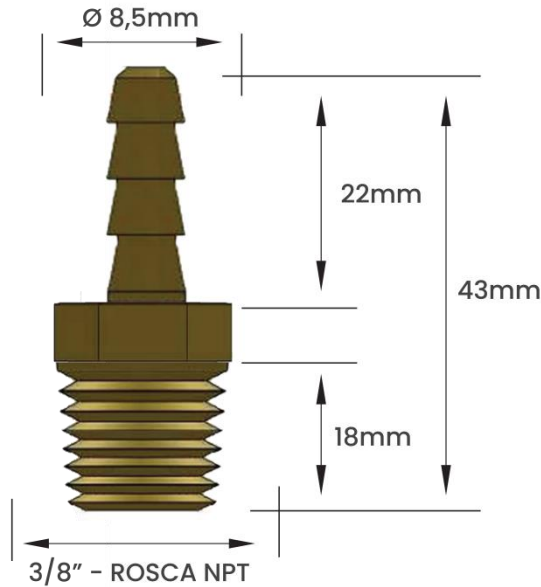

DIMENSIONAL