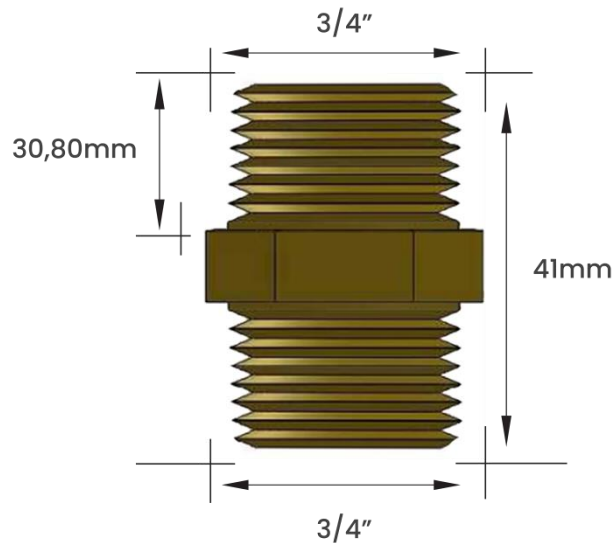

DIMENSIONAL