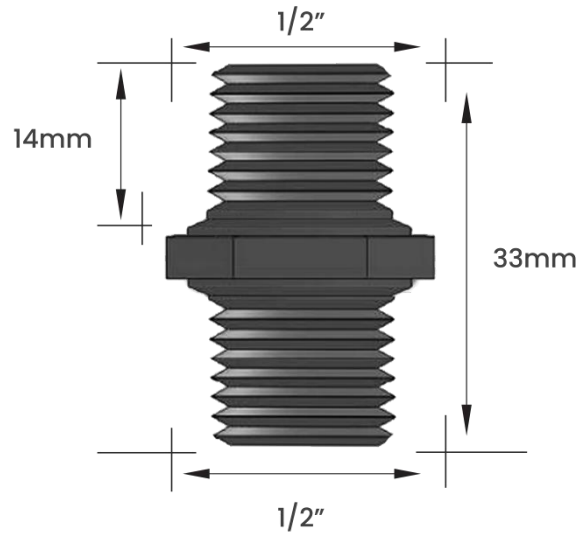

DIMENSIONAL