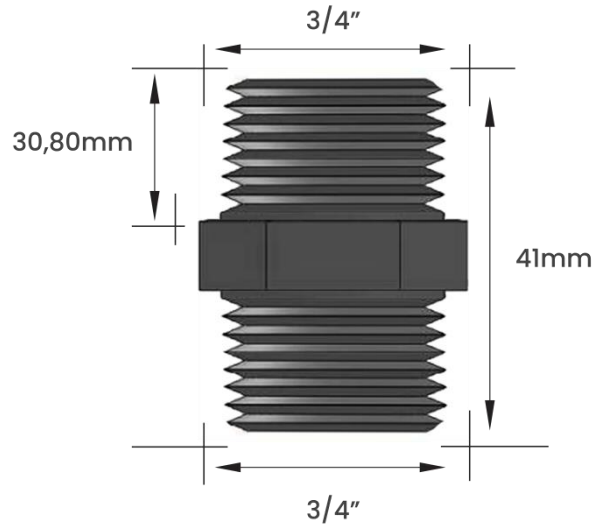

DIMENSIONAL