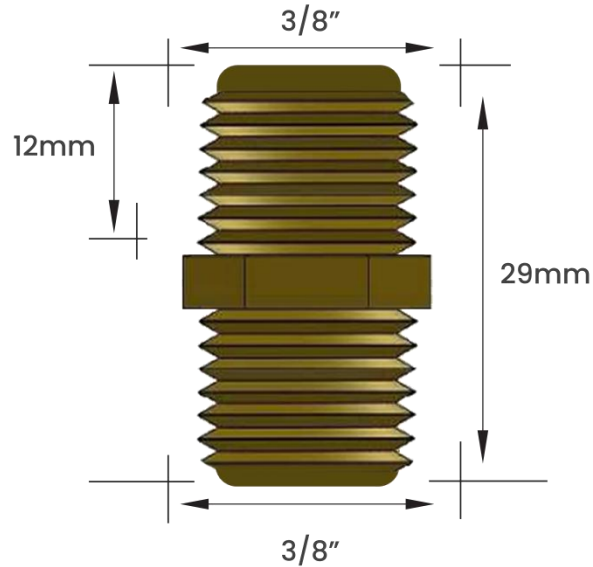

Garden
Qualidade e Resistência

FICHA TÉCNICA

NIPLE METAL AMARELO COM ROSCA BSP
3/8" X 3/8"

DIMENSIONAL

FOTO

EMBALAGEM

SACO PLÁSTICO INDIVIDUAL

CÓDIGO	ROSCA 1	ROSCA 2	PESO KG	MATERIAL	CÓD. BARRAS EAN 13	EMBALAGEM	CÓD. BARRAS EMB. MASTER - EAN 14	QUANT. EMB. MASTER
10602E	1/2"	1/2"	0,022	ZAMAC	7893308005968	Individual	17893308005965	100 peças

FICHA TÉCNICA

NIPLE METAL CROMADO COM ROSCA BSP
3/8" X 3/8"

DIMENSIONAL

FOTO

EMBALAGEM

SACO PLÁSTICO INDIVIDUAL

CÓDIGO	ROSCA 1	ROSCA 2	PESO KG	MATERIAL	CÓD. BARRAS EAN 13	EMBALAGEM	CÓD. BARRAS EMB. MASTER - EAN 14	QUANT. EMB. MASTER
10602CRE	3/8"	3/8"	0,022	ZAMAC	7893308005807	Individual	17893308005804	100 peças