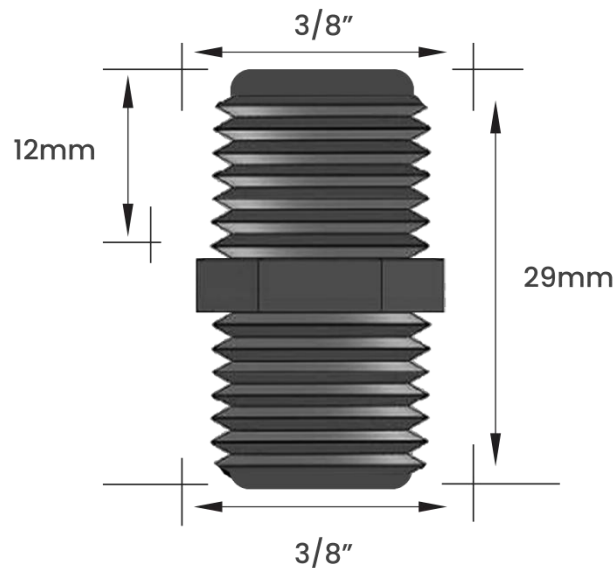

Garden
Qualidade e Resistência

FICHA TÉCNICA

NIPLE METAL AMARELO COM ROSCA BSP
3/8" X 3/8"

DIMENSIONAL

FOTO

EMBALAGEM

SACO PLÁSTICO INDIVIDUAL

CÓDIGO	ROSCA 1	ROSCA 2	PESO KG	MATERIAL	CÓD. BARRAS EAN 13	EMBALAGEM	CÓD. BARRAS EMB. MASTER - EAN 14	QUANT. EMB. MASTER
10602E	1/2"	1/2"	0,022	ZAMAC	7893308005968	Individual	17893308005965	100 peças

FICHA TÉCNICA

NIPLE METAL CROMADO COM ROSCA BSP
3/8" X 3/8"

DIMENSIONAL

FOTO

EMBALAGEM

SACO PLÁSTICO INDIVIDUAL

CÓDIGO	ROSCA 1	ROSCA 2	PESO KG	MATERIAL	CÓD. BARRAS EAN 13	EMBALAGEM	CÓD. BARRAS EMB. MASTER - EAN 14	QUANT. EMB. MASTER
10602CRE	3/8"	3/8"	0,022	ZAMAC	7893308005807	Individual	17893308005804	100 peças