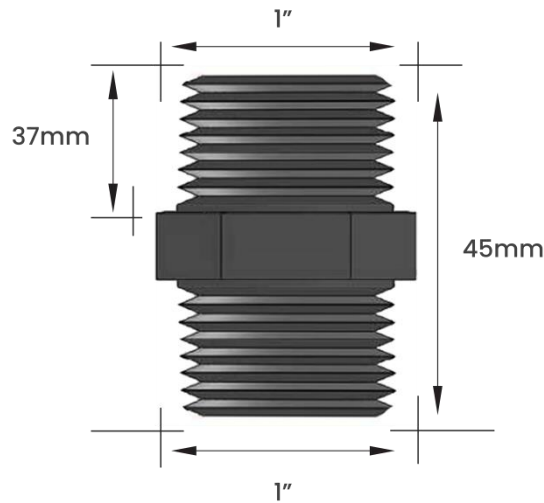

FICHA TÉCNICA

NIPLE METAL AMARELO COM ROSCA BSP

1" X 1"

DIMENSIONAL

FOTO

EMBALAGEM

SACO PLÁSTICO INDIVIDUAL

CÓDIGO	ROSCA 1	ROSCA 2	PESO KG	MATERIAL	CÓD. BARRAS EAN 13	EMBALAGEM	CÓD. BARRAS EMB. MASTER - EAN 14	QUANT. EMB. MASTER
10605E	1"	1"	0,080	ZAMAC	7893308005999	Individual	17893308005996	50 peças

Obs:

Para uso em tanque ou máquina de lavar

Peso informado refere-se ao peso unitário de cada modelo de Niple

Nossos Niples são vendidos e faturados por peça

Final código "E" - mínimo de venda 1 peça

DIMENSIONAL