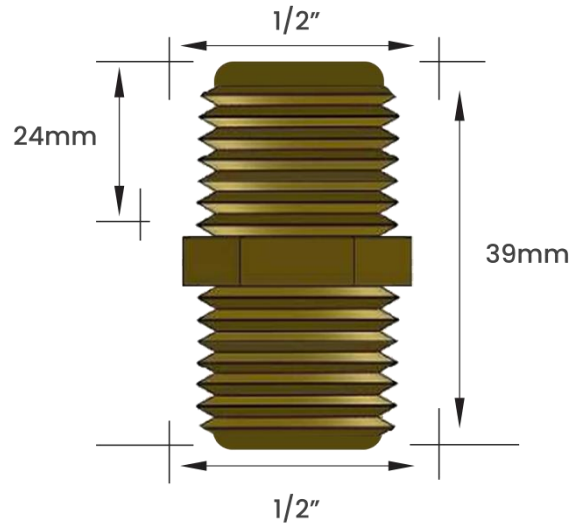

DIMENSIONAL