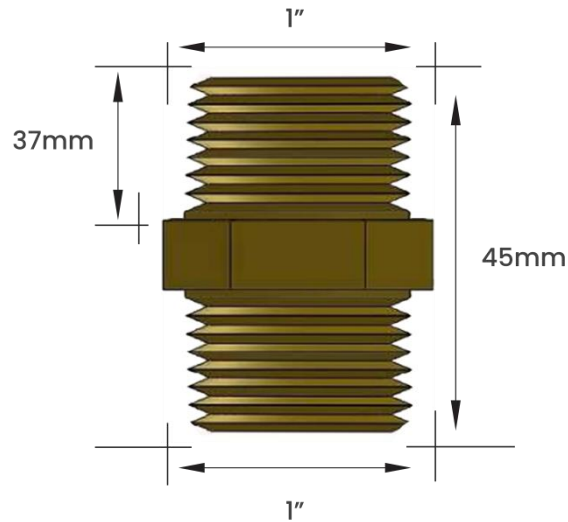

Garden
Qualidade e Resistência

FICHA TÉCNICA

NIPLE METAL AMARELO COM ROSCA BSP
3/8" X 3/8"

DIMENSIONAL

FOTO

EMBALAGEM

SACO PLÁSTICO INDIVIDUAL

CÓDIGO	ROSCA 1	ROSCA 2	PESO KG	MATERIAL	CÓD. BARRAS EAN 13	EMBALAGEM	CÓD. BARRAS EMB. MASTER - EAN 14	QUANT. EMB. MASTER
10602E	1/2"	1/2"	0,022	ZAMAC	7893308005968	Individual	17893308005965	100 peças

FICHA TÉCNICA

NIPLE METAL AMARELO COM ROSCA BSP

1" X 1"

DIMENSIONAL

FOTO

EMBALAGEM

SACO PLÁSTICO INDIVIDUAL

CÓDIGO	ROSCA 1	ROSCA 2	PESO KG	MATERIAL	CÓD. BARRAS EAN 13	EMBALAGEM	CÓD. BARRAS EMB. MASTER - EAN 14	QUANT. EMB. MASTER
10605E	1"	1"	0,080	ZAMAC	7893308005999	Individual	17893308005996	50 peças