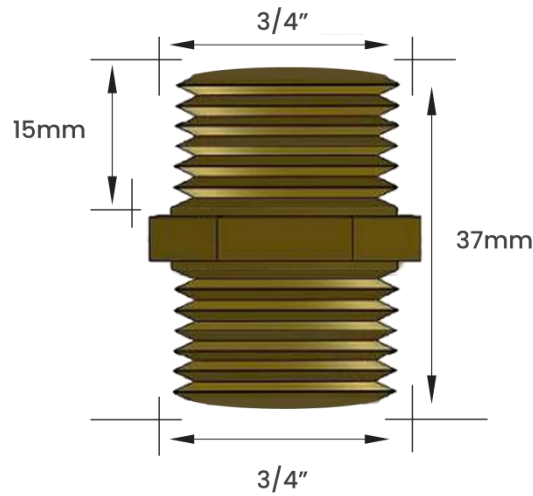

CÓDIGO	ROSCA 1	ROSCA 2	PESO KG	MATERIAL	CÓD. BARRAS EAN 13	EMBALAGEM	CÓD. BARRAS EMB. MASTER - EAN 14	QUANT. EMB. MASTER
11602E	3/8"	3/8"	0,041	Latão	7893308006026	Individual	177893308006023	100 peças

Obs:

Peso informado refere-se ao peso unitário de cada modelo de niple

Nossos niples são vendidos e faturados por peça

Final código "E" - mínimo de venda 1 peça

DIMENSIONAL

FOTO

EMBALAGEM

SACO PLÁSTICO INDIVIDUAL

CÓDIGO	ROSCA 1	ROSCA 2	PESO KG	MATERIAL	CÓD. BARRAS EAN 13	EMBALAGEM	CÓD. BARRAS EMB. MASTER - EAN 14	QUANT. EMB. MASTER
11603E	1/2"	1/2"	0,054	Latão	7893308006033	Individual	17893308006030	100 peças

Obs:

Peso informado refere-se ao peso unitário de cada modelo de nipple

Nossos nipples são vendidos e faturados por peça

Final código "E" - mínimo de venda 1 peça

DIMENSIONAL

FOTO

EMBALAGEM

SACO PLÁSTICO INDIVIDUAL