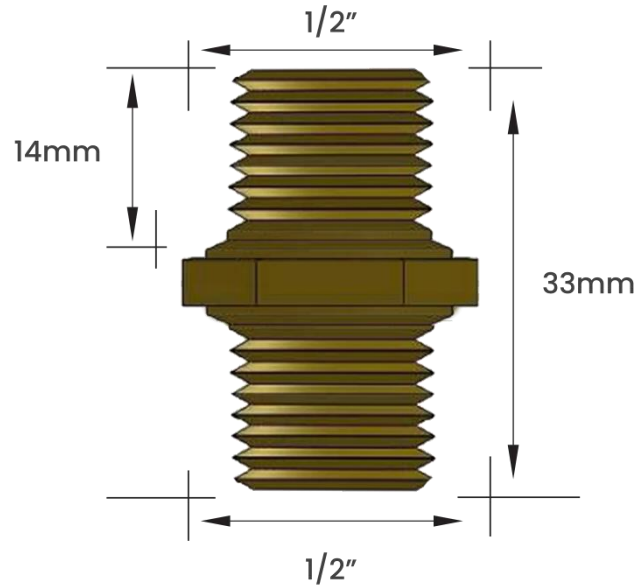

Obs:

Peso informado refere-se ao peso unitário de cada modelo de niple

Nossos niples são vendidos e faturados por peça

Final código "E" - mínimo de venda 1 peça

DIMENSIONAL

FOTO

EMBALAGEM

SACO PLÁSTICO INDIVIDUAL

CÓDIGO	ROSCA 1	ROSCA 2	PESO KG	MATERIAL	CÓD. BARRAS EAN 13	EMBALAGEM	CÓD. BARRAS EMB. MASTER - EAN 14	QUANT. EMB. MASTER
11602E	3/8"	3/8"	0,041	Latão	7893308006026	Individual	177893308006023	100 peças

CÓDIGO	ROSCA 1	ROSCA 2	PESO KG	MATERIAL	CÓD. BARRAS EAN 13	EMBALAGEM	CÓD. BARRAS EMB. MASTER - EAN 14	QUANT. EMB. MASTER
11603E	1/2"	1/2"	0,054	Latão	7893308006033	Individual	17893308006030	100 peças

Obs: