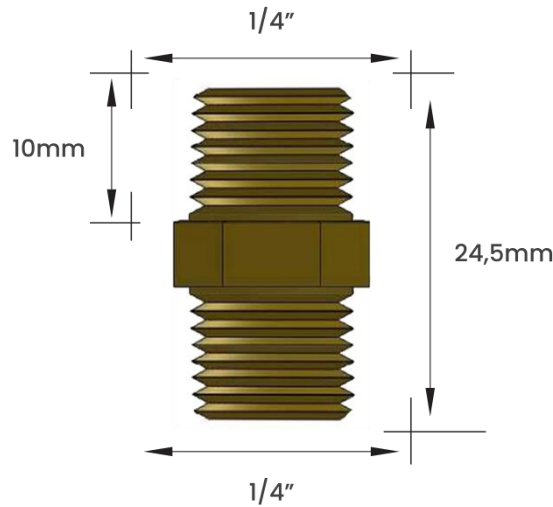

DIMENSIONAL

FOTO

EMBALAGEM

SACO PLÁSTICO INDIVIDUAL

CÓDIGO	ROSCA 1	ROSCA 2	PESO KG	MATERIAL	CÓD. BARRAS EAN 13	EMBALAGEM	CÓD. BARRAS EMB. MASTER - EAN 14	QUANT. EMB. MASTER
11601E	1/4"	1/4"	0,012	Latão	7893308006019	Individual	17893308006016	100 peças

Obs:

Peso informado refere-se ao peso unitário de cada modelo de niple

Nossos niples são vendidos e faturados por peça

Final código "E" - mínimo de venda 1 peça

DIMENSIONAL

FOTO

EMBALAGEM

SACO PLÁSTICO INDIVIDUAL

CÓDIGO	ROSCA 1	ROSCA 2	PESO KG	MATERIAL	CÓD. BARRAS EAN 13	EMBALAGEM	CÓD. BARRAS EMB. MASTER - EAN 14	QUANT. EMB. MASTER
11602E	3/8"	3/8"	0,041	Latão	7893308006026	Individual	177893308006023	100 peças

CÓDIGO	ROSCA 1	ROSCA 2	PESO KG	MATERIAL	CÓD. BARRAS EAN 13	EMBALAGEM	CÓD. BARRAS EMB. MASTER - EAN 14	QUANT. EMB. MASTER
11603E	1/2"	1/2"	0,054	Latão	7893308006033	Individual	17893308006030	100 peças

Obs: