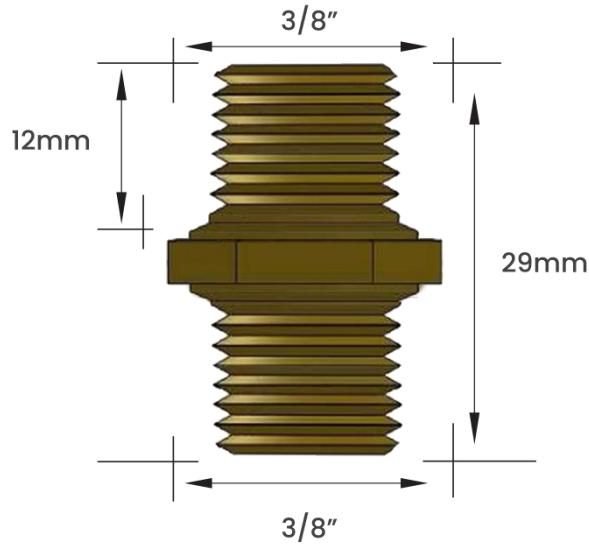

DIMENSIONAL

FOTO

EMBALAGEM

SACO PLÁSTICO INDIVIDUAL

CÓDIGO	ROSCA 1	ROSCA 2	PESO KG	MATERIAL	CÓD. BARRAS EAN 13	EMBALAGEM	CÓD. BARRAS EMB. MASTER - EAN 14	QUANT. EMB. MASTER
11601E	1/4"	1/4"	0,012	Latão	7893308006019	Individual	17893308006016	100 peças

Obs:

Peso informado refere-se ao peso unitário de cada modelo de niple

Nossos niples são vendidos e faturados por peça

Final código "E" - mínimo de venda 1 peça

DIMENSIONAL

FOTO

EMBALAGEM

SACO PLÁSTICO INDIVIDUAL

CÓDIGO	ROSCA 1	ROSCA 2	PESO KG	MATERIAL	CÓD. BARRAS EAN 13	EMBALAGEM	CÓD. BARRAS EMB. MASTER - EAN 14	QUANT. EMB. MASTER
11602E	3/8"	3/8"	0,041	Latão	7893308006026	Individual	177893308006023	100 peças