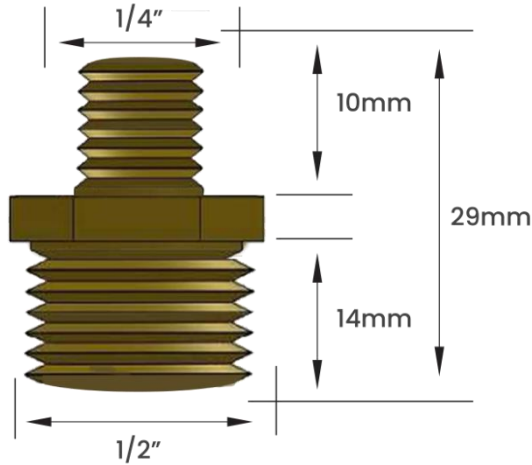

DIMENSIONAL

FOTO

EMBALAGEM

SACO PLÁSTICO INDIVIDUAL

CÓDIGO	ROSCA 1	ROSCA 2	PESO KG	MATERIAL	CÓD. BARRAS EAN 13	EMBALAGEM	CÓD. BARRAS EMB. MASTER - EAN 14	QUANT. EMB. MASTER
11610E	1/2"	1/4"	0,047	Latão	7893308006101	Individual	17893308006108	100 peças

Obs:

Peso informado refere-se ao peso unitário de cada modelo de niple

Nossos niples são vendidos e faturados por peça

Final código "E" - mínimo de venda 1 peça

DIMENSIONAL

FOTO

EMBALAGEM

SACO PLÁSTICO INDIVIDUAL

CÓDIGO	ROSCA 1	ROSCA 2	PESO KG	MATERIAL	CÓD. BARRAS EAN 13	EMBALAGEM	CÓD. BARRAS EMB. MASTER - EAN 14	QUANT. EMB. MASTER
11611E	3/8"	1/2"	0,051	Latão	7893308006118	Individual	17893308006115	100 peças

Obs:

Peso informado refere-se ao peso unitário de cada modelo de niple

Nossos niples são vendidos e faturados por peça

Final código "E" - mínimo de venda 1 peça

DIMENSIONAL

FOTO

EMBALAGEM

SACO PLÁSTICO INDIVIDUAL