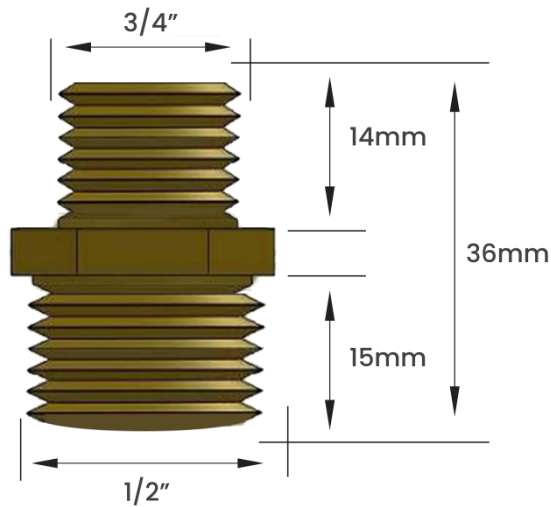

Obs:

Peso informado refere-se ao peso unitário de cada modelo de niple

Nossos niples são vendidos e faturados por peça

Final código "E" - mínimo de venda 1 peça

DIMENSIONAL

FOTO

EMBALAGEM

SACO PLÁSTICO INDIVIDUAL

CÓDIGO	ROSCA 1	ROSCA 2	PESO KG	MATERIAL	CÓD. BARRAS EAN 13	EMBALAGEM	CÓD. BARRAS EMB. MASTER - EAN 14	QUANT. EMB. MASTER
11611E	3/8"	1/2"	0,051	Latão	7893308006118	Individual	17893308006115	100 peças

Obs:

Peso informado refere-se ao peso unitário de cada modelo de niple

Nossos niples são vendidos e faturados por peça

Final código "E" - mínimo de venda 1 peça

DIMENSIONAL

FOTO

EMBALAGEM

SACO PLÁSTICO INDIVIDUAL

CÓDIGO	ROSCA 1	ROSCA 2	PESO KG	MATERIAL	CÓD. BARRAS EAN 13	EMBALAGEM	CÓD. BARRAS EMB. MASTER - EAN 14	QUANT. EMB. MASTER
11614E	3/4"	1/2"	0,085	Latão	7893308006149	Individual	17893308006146	100 peças

Obs: