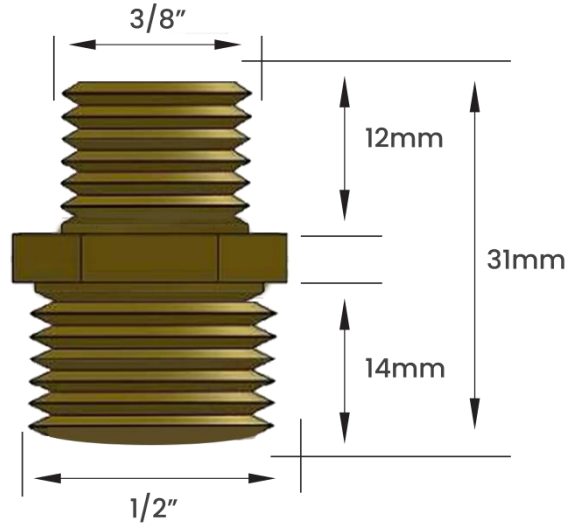

DIMENSIONAL

FOTO

EMBALAGEM

SACO PLÁSTICO INDIVIDUAL

CÓDIGO	ROSCA 1	ROSCA 2	PESO KG	MATERIAL	CÓD. BARRAS EAN 13	EMBALAGEM	CÓD. BARRAS EMB. MASTER - EAN 14	QUANT. EMB. MASTER
11610E	1/2"	1/4"	0,047	Latão	7893308006101	Individual	17893308006108	100 peças

Obs:

Peso informado refere-se ao peso unitário de cada modelo de niple

Nossos niples são vendidos e faturados por peça

Final código "E" - mínimo de venda 1 peça

DIMENSIONAL

FOTO

EMBALAGEM

SACO PLÁSTICO INDIVIDUAL

CÓDIGO	ROSCA 1	ROSCA 2	PESO KG	MATERIAL	CÓD. BARRAS EAN 13	EMBALAGEM	CÓD. BARRAS EMB. MASTER - EAN 14	QUANT. EMB. MASTER
11611E	3/8"	1/2"	0,051	Latão	7893308006118	Individual	17893308006115	100 peças

Obs:

Peso informado refere-se ao peso unitário de cada modelo de niple

Nossos niples são vendidos e faturados por peça

Final código "E" - mínimo de venda 1 peça

DIMENSIONAL

FOTO

EMBALAGEM

SACO PLÁSTICO INDIVIDUAL