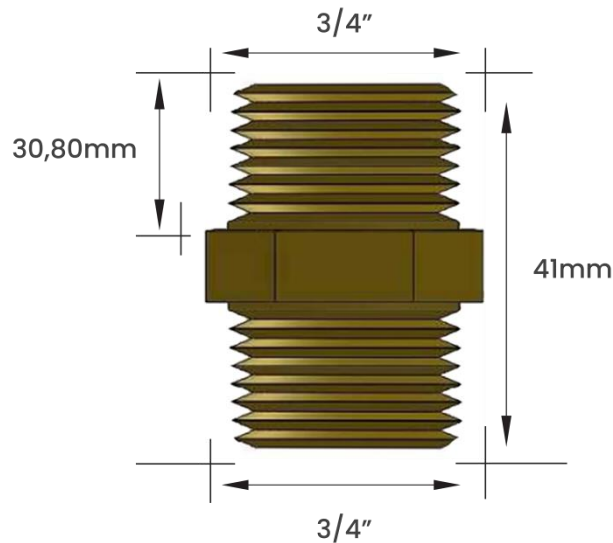

DIMENSIONAL

FOTO

EMBALAGEM

SACO PLÁSTICO INDIVIDUAL

CÓDIGO	ROSCA 1	ROSCA 2	PESO KG	MATERIAL	CÓD. BARRAS EAN 13	EMBALAGEM	CÓD. BARRAS EMB. MASTER - EAN 14	QUANT. EMB. MASTER
10604E	3/4"	3/4"	0,050	ZAMAC	7893308005982	Individual	17893308005989	100 peças

Obs:

Para uso em tanque ou máquina de lavar

Peso informado refere-se ao peso unitário de cada modelo de Niple

Nossos Niples são vendidos e faturados por peça

Final código "E" - mínimo de venda 1 peça