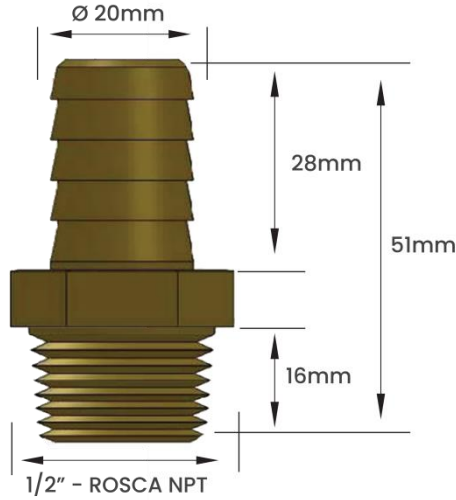

Garden
Qualidade e Resistência

FICHA TÉCNICA

ESPIGÃO FIXO EM LATÃO

ROSCA MACHO NPT 1/2" x 3/4"

DIMENSIONAL

FOTO

EMBALAGEM DE VENDA

SACO PLÁSTICO INDIVIDUAL

CÓDIGO	MATERIAL	ROSCA	MODELO	ESPIGA
11113E	Latão	1/2" NPT	Macho	3/4"
PESO KG	CÓD DE BARRAS EAN 13	EMBALAGEM	CÓD DE BARRAS EAN 14	QUANT. EMB. MASTER
0,058	7893308001632	Individual	17893308001639	100 Peças