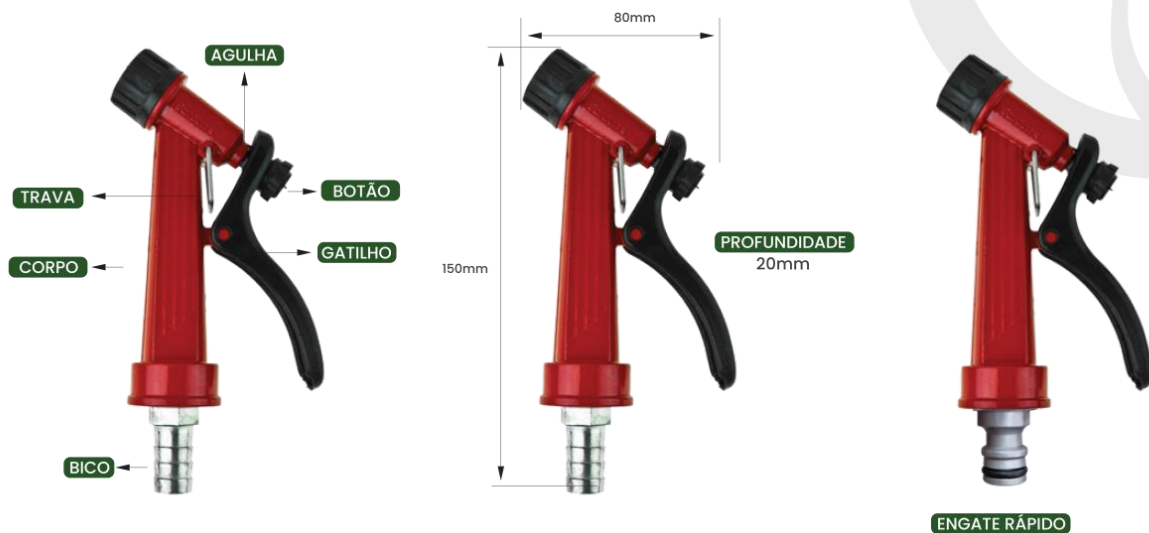

Garden
Qualidade e Resistência

FICHA TÉCNICA

ESGUICHO REVÓLVER LUXO VERMELHO 1/2"

DIMENSIONAL E FOTO DA PEÇA

ENGATE RÁPIDO

DETALHES

ENGATE RÁPIDO

ESPIGA