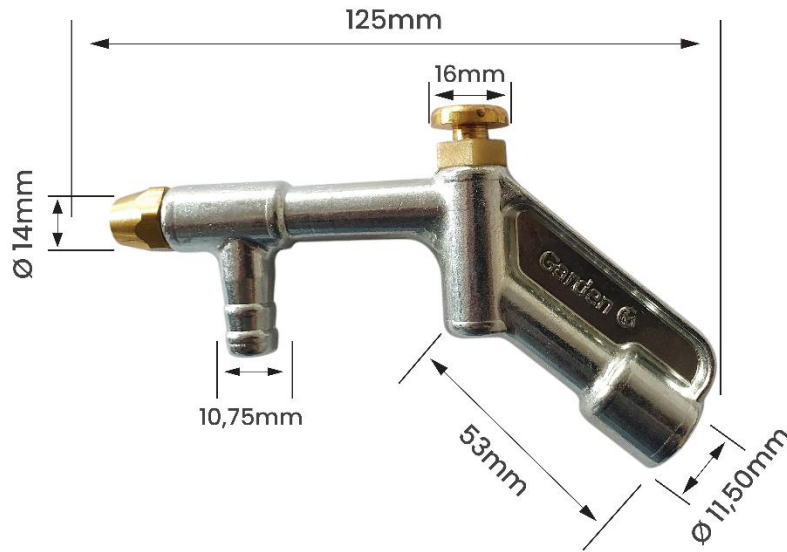

**DIMENSIONAL**

**FOTO**

**EMBALAGEM**

**BLISTER**

CÓDIGO	ROSCA	PESO KG	MATERIAL				EMBALAGEM
			CORPO	VÁLVULA	PONTEIRA	MANGUEIRA	
11006E	Fêmea 1/4" NPT	0,154	ZAMAC	Latão	Latão	PVC	Individual

CÓD. BARRAS EAN 13	QUANTIDADE EMB. MASTER	CÓD. BARRAS EAN 14
7893308001458	25 peças	17893308001455

Obs.:

Peso informado refere-se ao peso unitário da peça  
Pressão máxima recomendada: 10Kgf/cm<sup>2</sup>