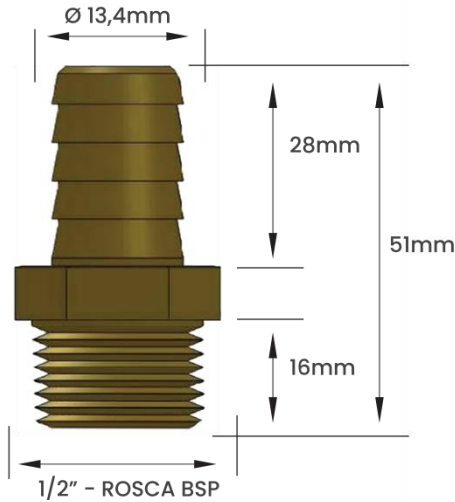

Garden
Qualidade e Resistência

FICHA TÉCNICA

ESPIGÃO FIXO METAL

ROSCA MACHO BSP 1/2" x 1/2"

DIMENSIONAL

FOTO

EMBALAGEM DE VENDA

SACO PLÁSTICO INDIVIDUAL

CÓDIGO	MATERIAL	ACABAMENTO	ROSCA	MODELO	ESPIGA
10112BSPE	ZAMAC	Amarelo	1/2" BSP	Macho	1/2"

PESO KG	CÓD DE BARRAS EAN 13	EMBALAGEM	CÓD DE BARRAS EAN 14	QUANT. EMB. MASTER
0,030	7893308005067	Individual	17893308005064	100 peças