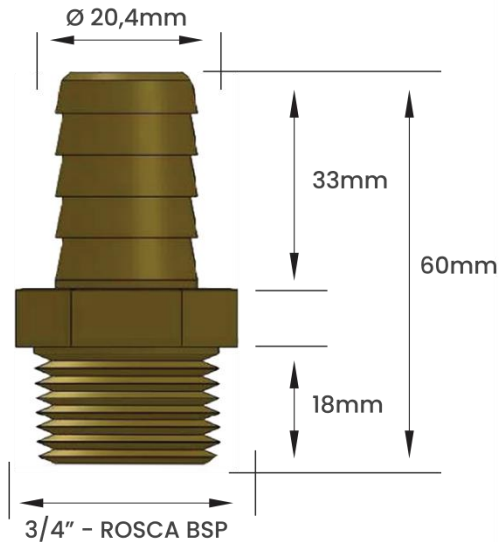

Garden
Qualidade e Resistência

FICHA TÉCNICA

ESPIGÃO FIXO METAL

ROSCA MACHO BSP 3/4" x 3/4"

DIMENSIONAL

FOTO

EMBALAGEM DE VENDA

SACO PLÁSTICO INDIVIDUAL

CÓDIGO	MATERIAL	ACABAMENTO	ROSCA	MODELO	ESPIGA
10116BSPE	ZAMAC	Amarelo	3/4" BSP	Macho	3/4"

PESO KG	CÓD DE BARRAS EAN 13	EMBALAGEM	CÓD DE BARRAS EAN 14	QUANT. EMB. MASTER
0,055	7893308005074	Individual	17893308005071	100 peças