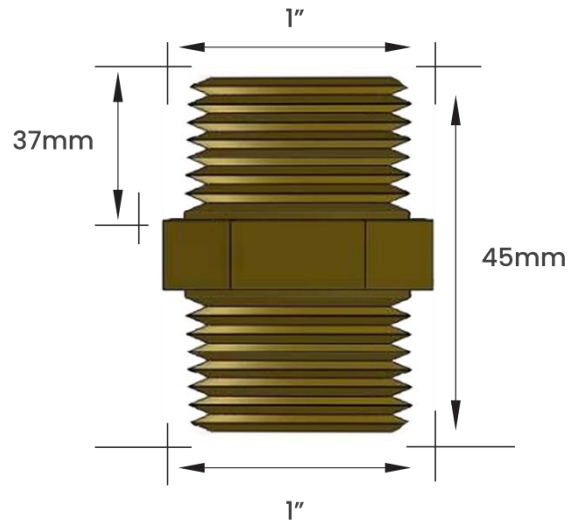

Garden
Qualidade e Resistência

FICHA TÉCNICA

NIPLE METAL AMARELO COM ROSCA BSP 1" X 1"

DIMENSIONAL

FOTO

EMBALAGEM

SACO PLÁSTICO INDIVIDUAL

CÓDIGO	ROSCA 1	ROSCA 2	PESO KG	MATERIAL	CÓD. BARRAS EAN 13	EMBALAGEM	CÓD. BARRAS EMB. MASTER - EAN 14	QUANT. EMB. MASTER
10605E	1"	1"	0,080	ZAMAC	7893308005999	Individual	17893308005996	50 peças

Obs:

Para uso em tanque ou máquina de lavar

Peso informado refere-se ao peso unitário de cada modelo de Niple

Nossos Niples são vendidos e faturados por peça

Final código "E" - mínimo de venda 1 peça