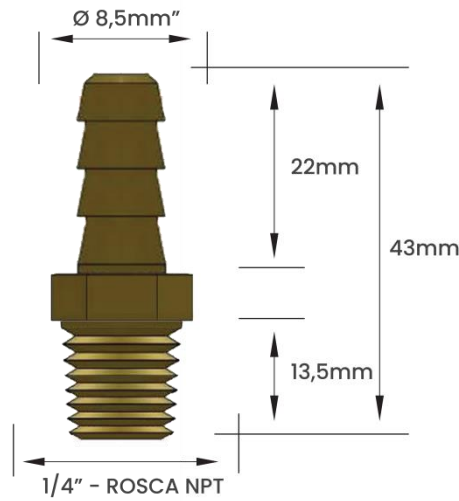

Garden
Qualidade e Resistência

FICHA TÉCNICA
ESPIGÃO FIXO EM LATÃO
ROSCA MACHO NPT 1/4" x 1/4"

DIMENSIONAL

FOTO

EMBALAGEM DE VENDA

SACO PLÁSTICO INDIVIDUAL

CÓDIGO	MATERIAL	ROSCA	MODELO	ESPIGA
11101E	Latão	1/4" NPT	Macho	1/4"

PESO KG	CÓD DE BARRAS EAN 13	EMBALAGEM	CÓD DE BARRAS EAN 14	QUANT. EMB. MASTER
0,018	7893308001519	Individual	17893308001516	100 Peças

Peso informado refere-se ao peso unitário de cada modelo de Espigão
Nossos espigões são vendidos e faturados por peça