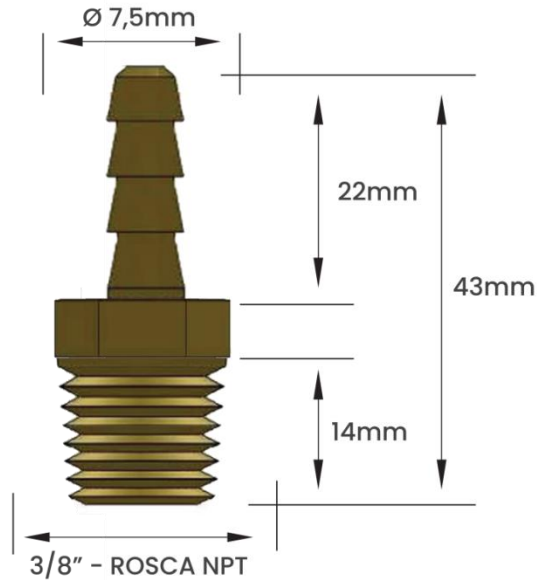

**DIMENSIONAL**

**FOTO**

**EMBALAGEM DE VENDA**

SACO PLÁSTICO INDIVIDUAL

CÓDIGO	MATERIAL	ROSCA	MODELO	ESPIGA
11105E	Latão	3/8" NPT	Macho	1/4"
PESO KG	CÓD DE BARRAS EAN 13	EMBALAGEM	CÓD DE BARRAS EAN 14	QUANT. EMB. MASTER
0,030	7893308001557	Individual	17893308001554	100 Peças