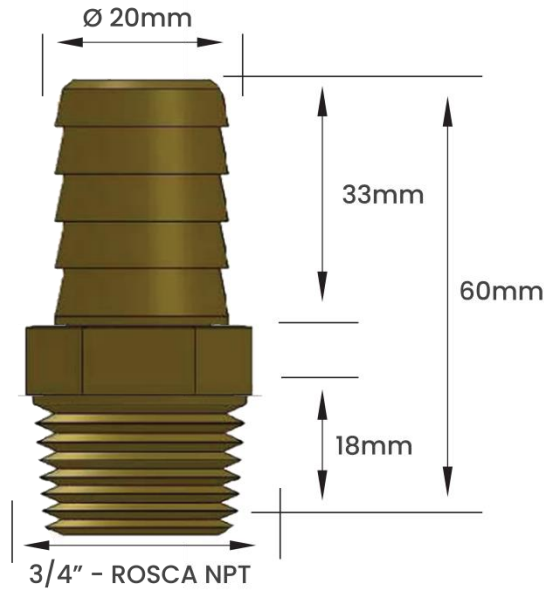

Garden
Qualidade e Resistência

FICHA TÉCNICA
ESPIÃO FIXO EM LATÃO
ROSCA MACHO NPT 3/4" x 3/4"

DIMENSIONAL

FOTO

EMBALAGEM DE VENDA

SACO PLÁSTICO INDIVIDUAL

CÓDIGO	MATERIAL	ROSCA	MODELO	ESPIGA
11116E	Latão	3/4" NPT	Macho	3/4"
PESO KG	CÓD DE BARRAS EAN 13	EMBALAGEM	CÓD DE BARRAS EAN 14	QUANT. EMB. MASTER
0,088	7893308001663	Individual	17893308001660	100 Peças

Peso informado refere-se ao peso unitário de cada modelo de Espigão
Nossos espigões são vendidos e faturados por peça