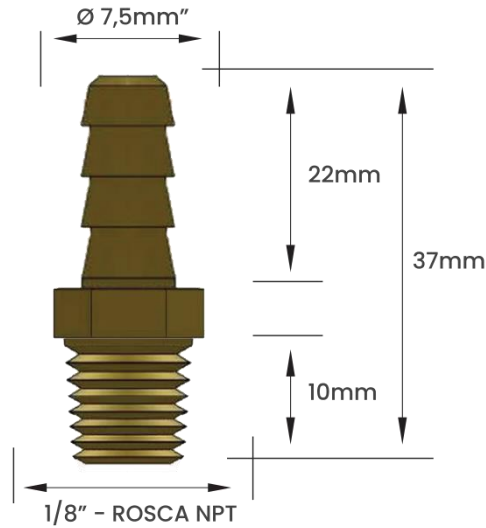

Garden
Qualidade e Resistência

FICHA TÉCNICA
ESPIGÃO FIXO EM LATÃO
ROSCA MACHO NPT 1/8" x 1/4"

DIMENSIONAL

FOTO

EMBALAGEM DE VENDA

SACO PLÁSTICO INDIVIDUAL

CÓDIGO	MATERIAL	ROSCA	MODELO	ESPIGA
11126E	Latão	1/8" NPT	Macho	1/4"
PESO KG	CÓD DE BARRAS EAN 13	EMBALAGEM	CÓD DE BARRAS EAN 14	QUANT. EMB. MASTER
0,008	7893308001861	Individual	17893308001868	100 Peças