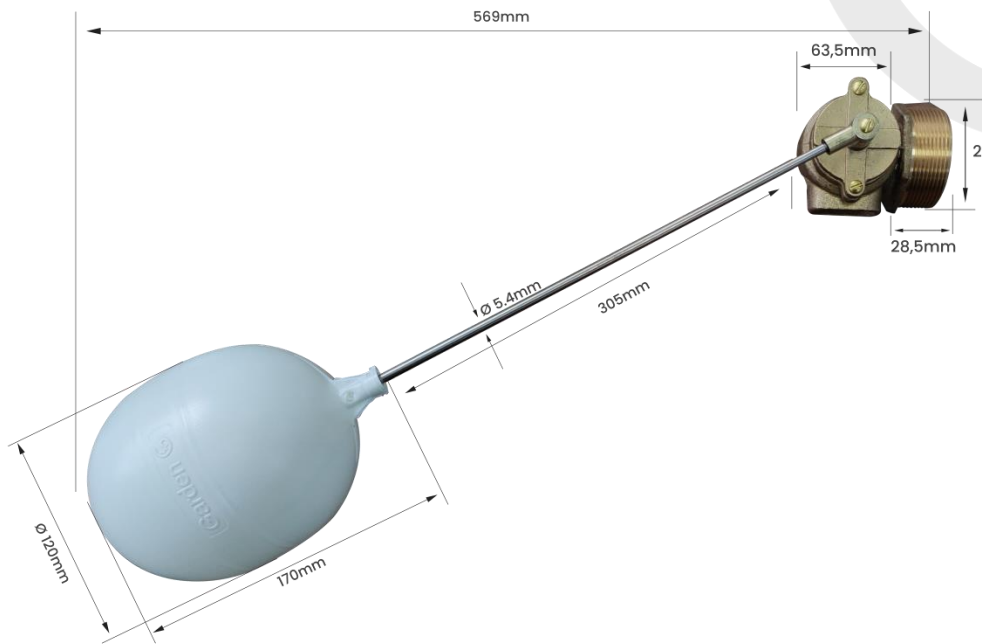

Garden
Qualidade e Resistência

FICHA TÉCNICA
TORNEIRA DE BOIA 2" VAZÃO TOTAL
COM BALÃO PLÁSTICO

DIMENSIONAL E FOTO DA PEÇA

DETALHE: CORPO – ROSCA – AJUSTE

EMBALAGEM

EXCLUSIVO SISTEMA DE AJUSTE DO NÍVEL DE ÁGUA

SEM EMBALAGEM.
COM CÓDIGO DE BARRAS.

CÓDIGO	MATERIAL DO CORPO	MATERIAL DA HASTE	MATERIAL DO BALÃO	ROSCA	FURO DE PASSAGEM	PRESSÃO MÁXIMA RECOMENDADA	TEMPERATURA MÁXIMA	VAZÃO*
11365PG	Latão	Aço Inox	Polipropileno	2"	24 mm	5 kgf/cm ²	60°C	250 L/min*

*Valores obtidos com pressão de 4,5kgf/cm²

PESO KG	COD. BARRAS – EAN 13	EMBALAGEM	COD. BARRAS EMB. MASTER – EAN 14	QUANT. EMB. MASTER
0,734	7893308002585	A granel	17893308002582	6 Peças