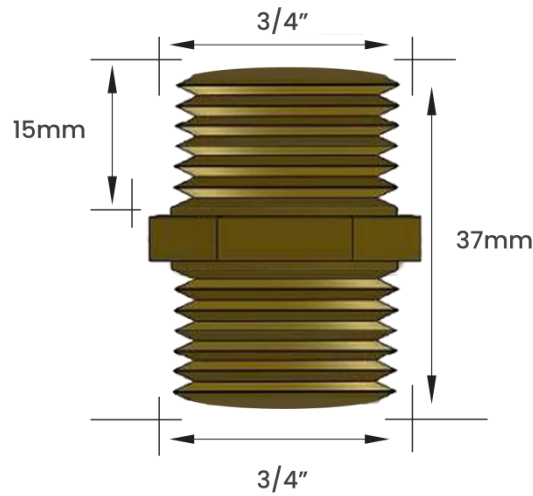

DIMENSIONAL

FOTO

EMBALAGEM

SACO PLÁSTICO INDIVIDUAL

CÓDIGO	ROSCA 1	ROSCA 2	PESO KG	MATERIAL	CÓD. BARRAS EAN 13	EMBALAGEM	CÓD. BARRAS EMB. MASTER - EAN 14	QUANT. EMB. MASTER
11604E	3/4"	3/4"	0,109	Latão	7893308006040	Individual	17893308006047	100 peças

Obs:

Peso informado refere-se ao peso unitário de cada modelo de niple

Nossos niples são vendidos e faturados por peça

Final código "E" - mínimo de venda 1 peça