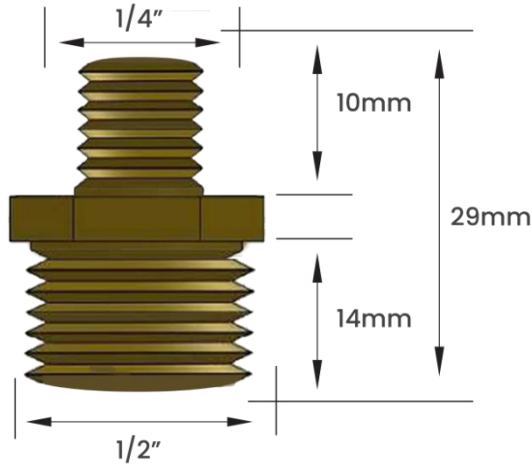

DIMENSIONAL

FOTO

EMBALAGEM

SACO PLÁSTICO INDIVIDUAL

CÓDIGO	ROSCA 1	ROSCA 2	PESO KG	MATERIAL	CÓD. BARRAS EAN 13	EMBALAGEM	CÓD. BARRAS EMB. MASTER - EAN 14	QUANT. EMB. MASTER
11610E	1/2"	1/4"	0,047	Latão	7893308006101	Individual	17893308006108	100 peças

Obs:

Peso informado refere-se ao peso unitário de cada modelo de niple

Nossos niples são vendidos e faturados por peça

Final código "E" - mínimo de venda 1 peça