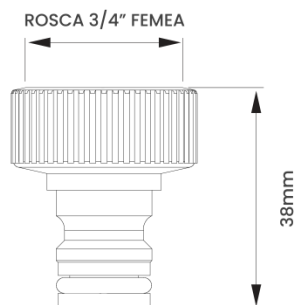

Garden
Qualidade e Resistência

FICHA TÉCNICA

PINO FÊMEA 3/4" PARA ENGATE RÁPIDO PLÁSTICO

DIMENSIONAL DA PEÇA

FOTO

MODELO 3D

EMBALAGEM

SACO PLÁSTICO INDIVIDUAL

CÓDIGO	MATERIAL	ROSCA	BICO	PESO KG	CÓD. BARRAS EAN 13	QUANT. EMBALAGEM	CÓD. BARRAS EMB. MASTER - EAN 14	QUANT. EMB. MASTER
12730E	Polipropileno	3/4"	1/2"	0,008	7893308005777	01 peça	17893308005774	100 peças