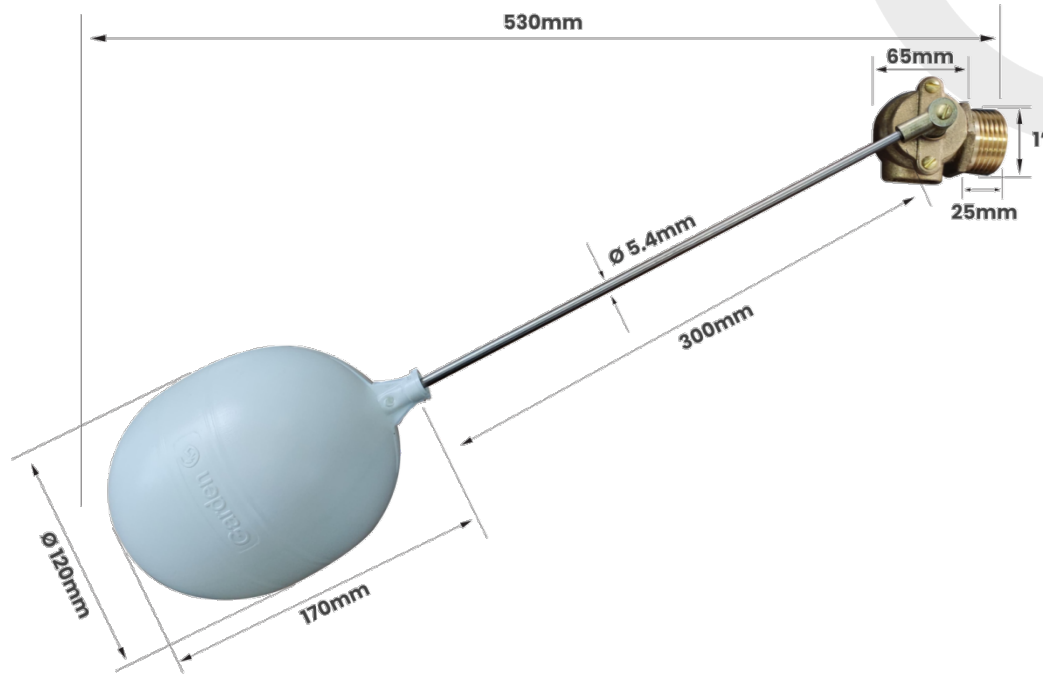

**Garden**  
Qualidade e Resistência

**FICHA TÉCNICA**  
**TORNEIRA DE BOIA 1" VAZÃO TOTAL**  
**COM BALÃO PLÁSTICO**

**DIMENSIONAL E FOTO DA PEÇA**

**DETALHE: CORPO – ROSCA – AJUSTE**

**EXCLUSIVO SISTEMA DE AJUSTE DO NÍVEL DE ÁGUA**

**EMBALAGEM**

**SACO PLÁSTICO INDIVIDUAL**

CÓDIGO	MATERIAL DO CORPO	MATERIAL DA HASTE	MATERIAL DO BALÃO	ROSCA	FURO DE PASSAGEM	PRESSÃO MÁXIMA RECOMENDADA	TEMPERATURA MÁXIMA	VAZÃO
11362PE	Latão	Aço Inox	Polipropileno	1"	17,5mm	4,5kgf/cm <sup>2</sup>	60°C	85L/min*

\*Valores obtidos com pressão de 4,5kgf/cm<sup>2</sup>

PESO KG	COD. BARRAS – EAN 13	EMBALAGEM	COD. BARRAS EMB. MASTER – EAN 14	QUANT. EMB. MASTER
0,405	7893308000444	Individual	17893308000441	12 Peças