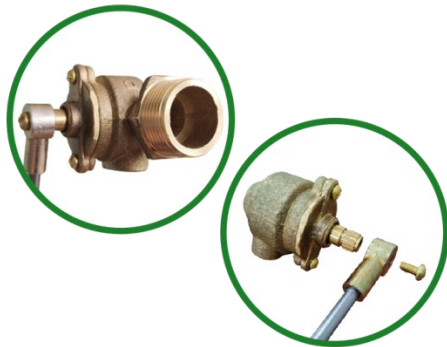

**Garden**  
Qualidade e Resistência

**FICHA TÉCNICA**  
**TORNEIRA DE BOIA 1" VAZÃO TOTAL**  
**COM BALÃO PLÁSTICO**

**DIMENSIONAL E FOTO DA PEÇA**

**DETALHE: CORPO – ROSCA – AJUSTE**

**EXCLUSIVO SISTEMA DE AJUSTE DO NÍVEL DE ÁGUA**

**EMBALAGEM**

**SACO PLÁSTICO INDIVIDUAL**

CÓDIGO	MATERIAL DO CORPO	MATERIAL DA HASTE	MATERIAL DO BALÃO	ROSCA	FURO DE PASSAGEM	PRESSÃO MÁXIMA RECOMENDADA	TEMPERATURA MÁXIMA	VAZÃO
11362PE	Latão	Aço Inox	Polipropileno	1"	17,5mm	4,5kgf/cm <sup>2</sup>	60°C	85L/min*