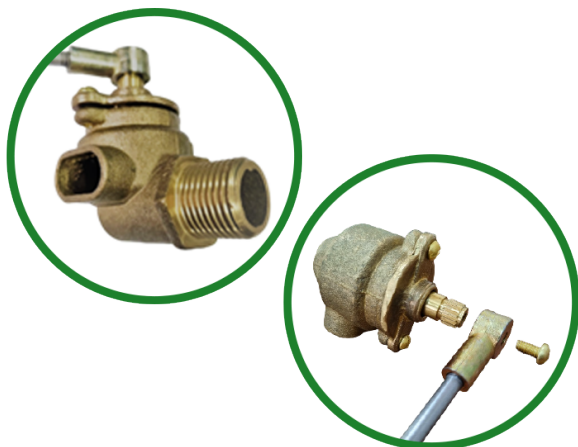

**Garden**  
Qualidade e Resistência

**FICHA TÉCNICA**  
**TORNEIRA DE BOIA 3/4"**  
**VAZÃO TOTAL COM BALÃO LATÃO**

**DIMENSIONAL E FOTO DA PEÇA**

**DETALHES**

**EXCLUSIVO SISTEMA DE AJUSTE DO NÍVEL DE ÁGUA**

**EMBALAGEM**

SACO PLÁSTICO INDIVIDUAL

CÓDIGO	MATERIAL DO CORPO	MATERIAL DA HASTE	MATERIAL DO BALÃO	ROSCA	FURO DE PASSAGEM	PRESSÃO MÁXIMA RECOMENDADA	TEMPERATURA MÁXIMA	VAZÃO
11361LE	Latão	Aço Inox	Latão	3/4"	17,5mm	4,5kgf/cm <sup>2</sup>	80°C	85L/min*