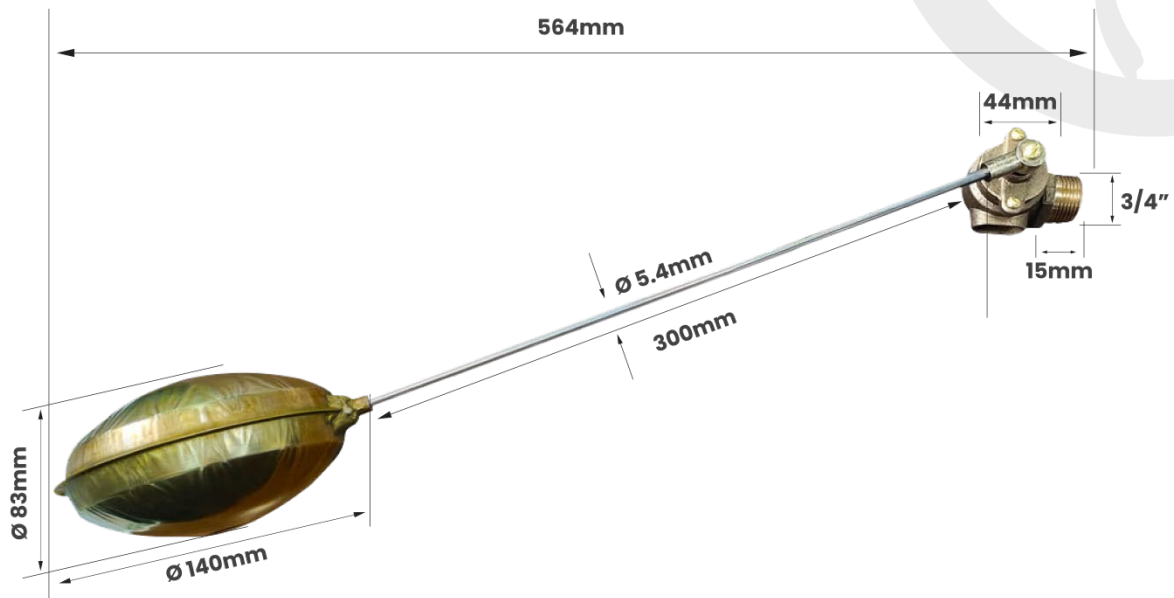

**Garden**  
Qualidade e Resistência

**FICHA TÉCNICA**  
**TORNEIRA DE BOIA 3/4"**  
**VAZÃO TOTAL COM BALÃO LATÃO**

**DIMENSIONAL E FOTO DA PEÇA**

**DETALHES**

**EXCLUSIVO SISTEMA DE AJUSTE DO NÍVEL DE ÁGUA**

**EMBALAGEM**

SACO PLÁSTICO INDIVIDUAL

CÓDIGO	MATERIAL DO CORPO	MATERIAL DA HASTE	MATERIAL DO BALÃO	ROSCA	FURO DE PASSAGEM	PRESSÃO MÁXIMA RECOMENDADA	TEMPERATURA MÁXIMA	VAZÃO
11361LE	Latão	Aço Inox	Latão	3/4"	17,5mm	4,5kgf/cm <sup>2</sup>	80°C	85L/min*

\*Valores obtidos com pressão de 4,5kgf/cm<sup>2</sup>

PESO KG	COD. BARRAS – EAN 13	EMBALAGEM	COD. BARRAS EMB. MASTER – EAN 14	QUANT. EMB. MASTER
0,454	7893308000420	Individual	17893308000427	12 Peças