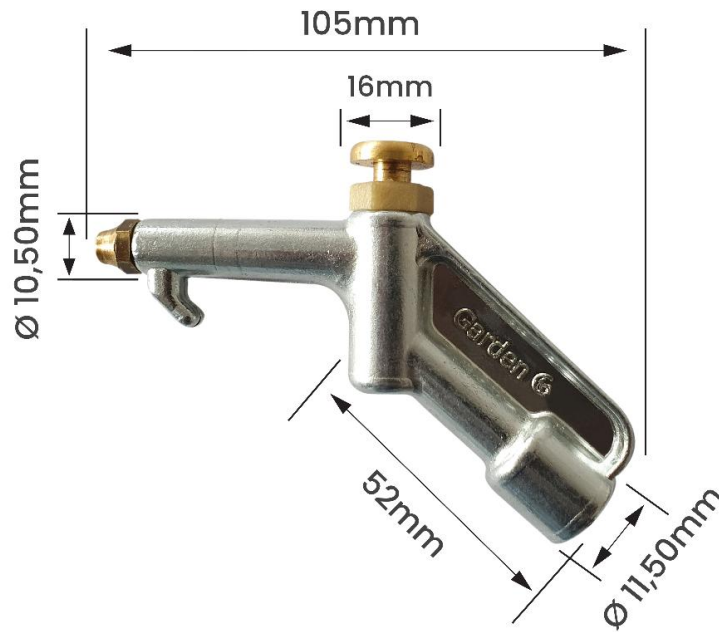

DIMENSIONAL

FOTO

EMBALAGEM

BLISTER

CÓDIGO	ROSCA	PESO KG	MATERIAL			EMBALAGEM	CÓD. BARRAS EAN 13	QUANTIDADE EMB. MASTER	CÓD. BARRAS EAN 14
			CORPO	VÁLVULA	PONTEIRA				
11003E	Fêmea 1/4" NPT	0,126	ZAMAC	Latão	Latão	Individual	7893308001441	25 peças	17893308001448

Obs.: Peso informado refere-se ao peso unitário da peça
Pressão máxima recomendada: 10Kgf/cm²